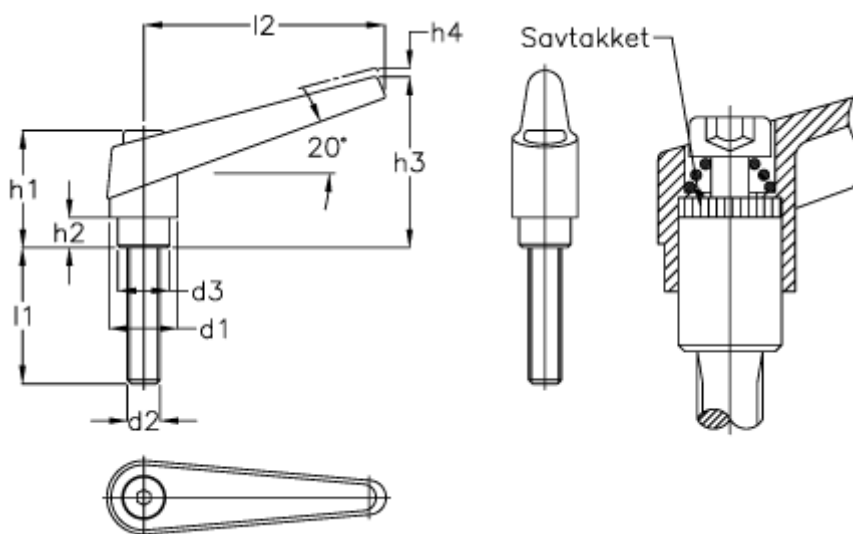

Varenummer: 20434781  
Beskrivelse: E+G Indstilleligt håndtag  
GN101-14-M5x25-SW, Matsort

## Mål

$d_1 = 14$	$l_2 = 45$
$d_2 = M5$	
$d_3 = 10.0$	
$h_1 = 25.0$	
$h_2 = 4.5$	
$h_3 = 35$	
$h_4 = 3.5$	
$l_1 = 25$	